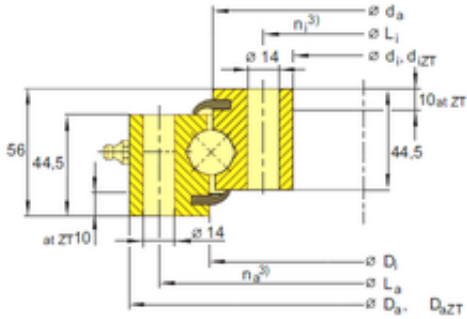

## SIGMA ESU 20 0744 thrust ball bearings

Bearing No. ESU 20 0744

ESU 20 0744 Bearing 2D drawings and 3D CAD models

|                |          |
|----------------|----------|
| Bore Diameter  | 673 mm   |
| Outer Diameter | 816 mm   |
| d              | 673 mm   |
| D              | 816 mm   |
| Da             | 816 mm   |
| di             | 673 mm   |
| diZT           | 674 mm   |
| Di             | 745,5 mm |
| da             | 742,5 mm |
| La             | 790 mm   |
| na             | 40 mm    |
| ni             | 40 mm    |
| Li             | 698 mm   |
| DaZT           | 814 mm   |