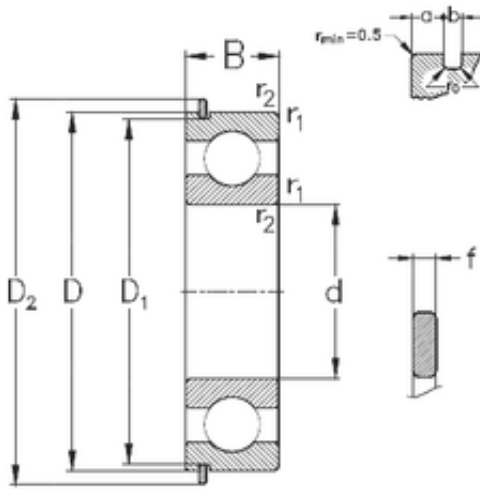

Bearing Manufacturing of America

30 mm x 72 mm x 19 mm 30 mm x 72 mm x 19 mm NKE 6306-Z-N deep groove ball bearings

Bearing No. 6306-Z-N

Size	30x72x19 mm
Bore Diameter	30 mm
Outer Diameter	72 mm
Width	19 mm
d	30 mm
D	72 mm
B	19 mm
C	19 mm
a	3,28 mm
b	1,9 mm
f	1,7 mm
r1 min.	1,1 mm
r2 min.	1,1 mm
D1	68,81 mm
D2	78,6 mm
Weight	0,348 Kg
Basic dynamic load rating (C)	27 kN
Basic static load rating (C0)	15,2 kN

6306-Z-N Bearing 2D drawings and 3D CAD models